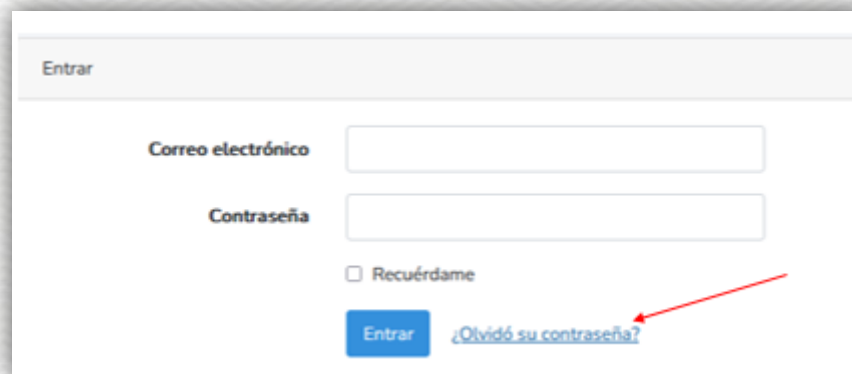

2.- Seleccionar el apartado que dice *¿Olvidó su contraseña?*