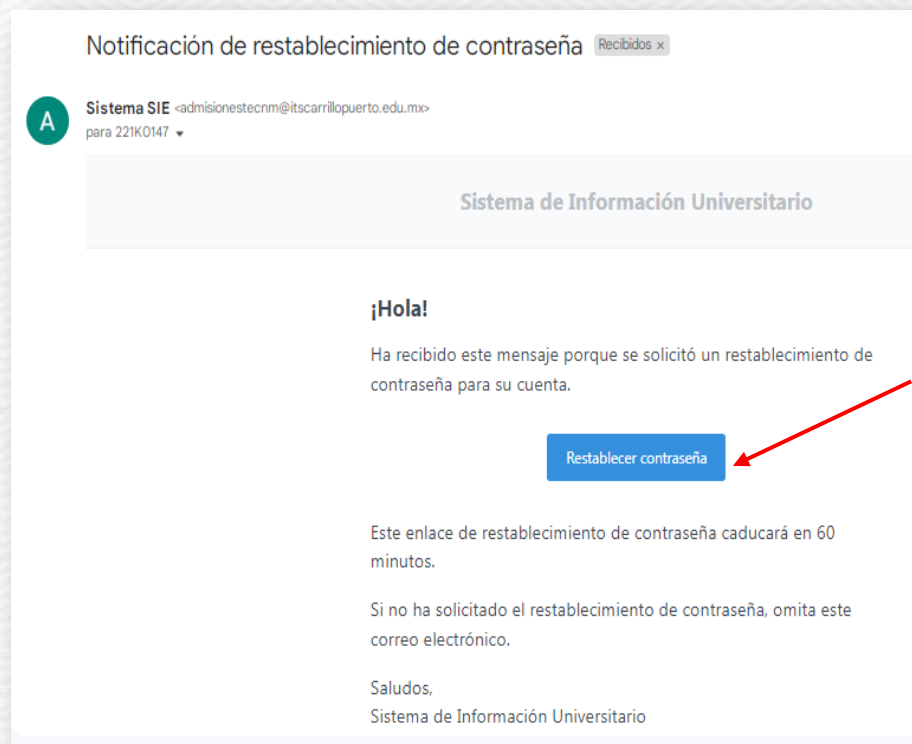

5.- Revisar en la bandeja de su correo electrónico el enlace que le fue enviado y hacer clic en restablecer contraseña.