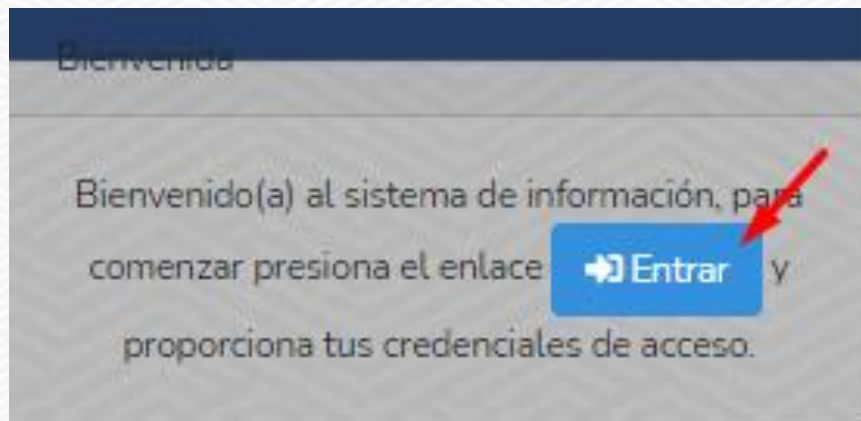

1.- Hacer clic en entrar.